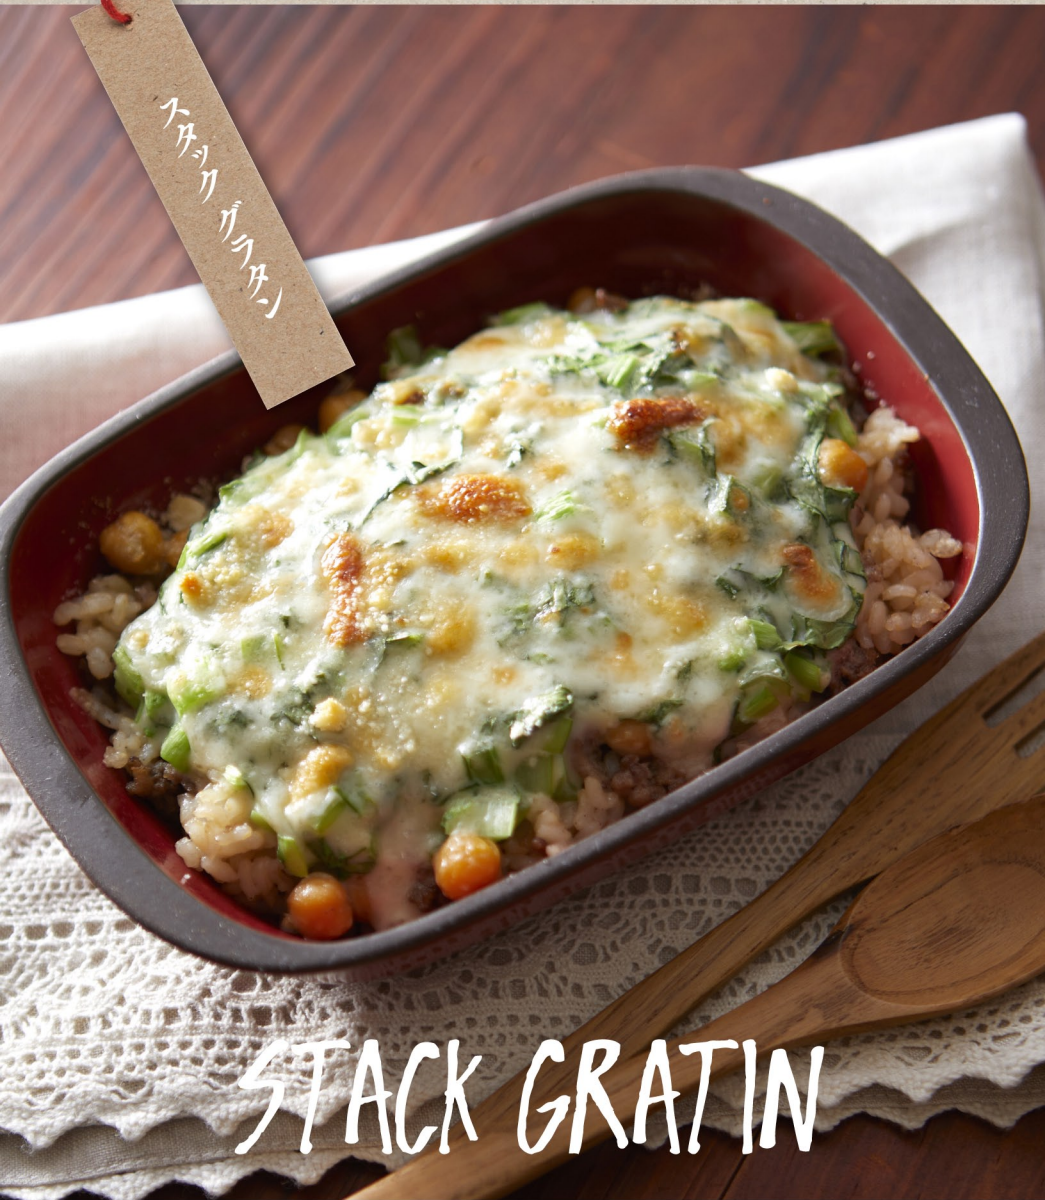

GRILL CHEF

グリル シェフ

GRILL CHEF(グリル シェフ)は、オープン調理ができるテーブルウェア。
料理の仕上げはオープンにおまかせ!遠赤外線効果でシェフ仕込みのおいしさに♪

スタックグラタン

STACK GRATIN

グリルシェフなら、グラタン料理がぐっと美味しく作れます。

フォトジェニックな3色展開で、オシャレ度は抜群。

スタッキングできて収納もすっきり。

オープン対応食器。オープン(300℃以下の調理)、電子レンジでご利用になれます。

※直火、電気・電磁調理器(IH)ではご利用になれません。

※商品のサイズは生産工程・焼成温度の変化・摩擦等によって多少の変化が生じる場合がありますのでご了承ください。

ネイビー

レッド

グレー

品名: グリルシェフ スタックグラタン

SIZE: W180×D125×H37mm

カラー: ネイビー・レッド・グレー

素材: 陶磁器

生産国: 日本

オープン
可

電子レンジ
可

スタッキング
可

※サイズ表記は全てmm単位です。
φ:直径 D:奥行 W:幅 H:高さ

marushin
pottery